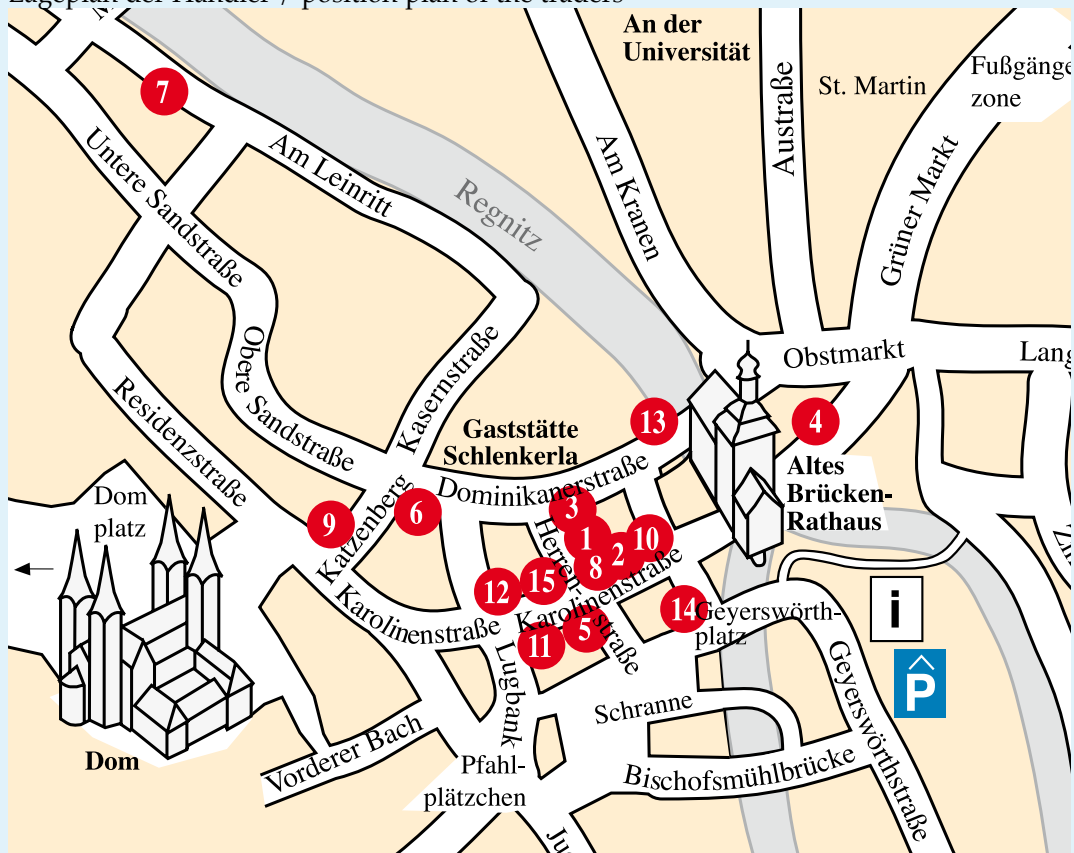

Lageplan der Händler / position plan of the traders

1
Bamberger Tassenkabinett
Csonth
 Karolinenstr. 14
 Tel.: +49 (0) 9 51 / 5 35 42
www.bamberger-tassenkabinett.de

2
Kunsthandel Daniel Becht
 Karolinenstr. 12
 Tel.: +49 (0) 951 509 8922
www.daniel-becht.de